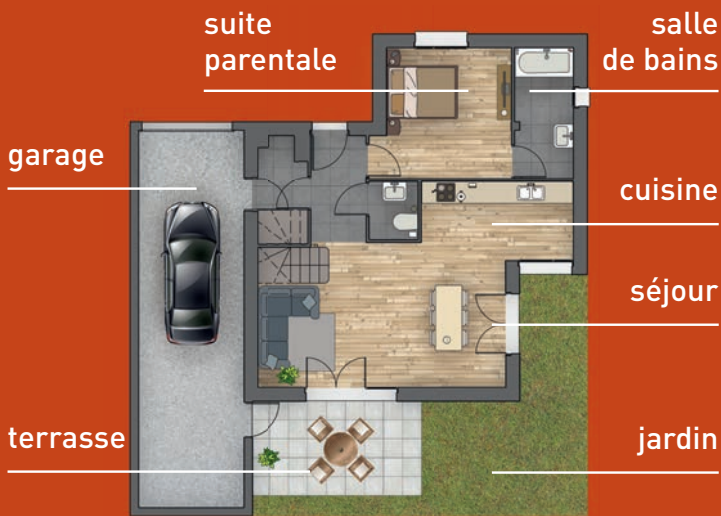

Maison T5 - 97 m²

Rez-de-chaussée