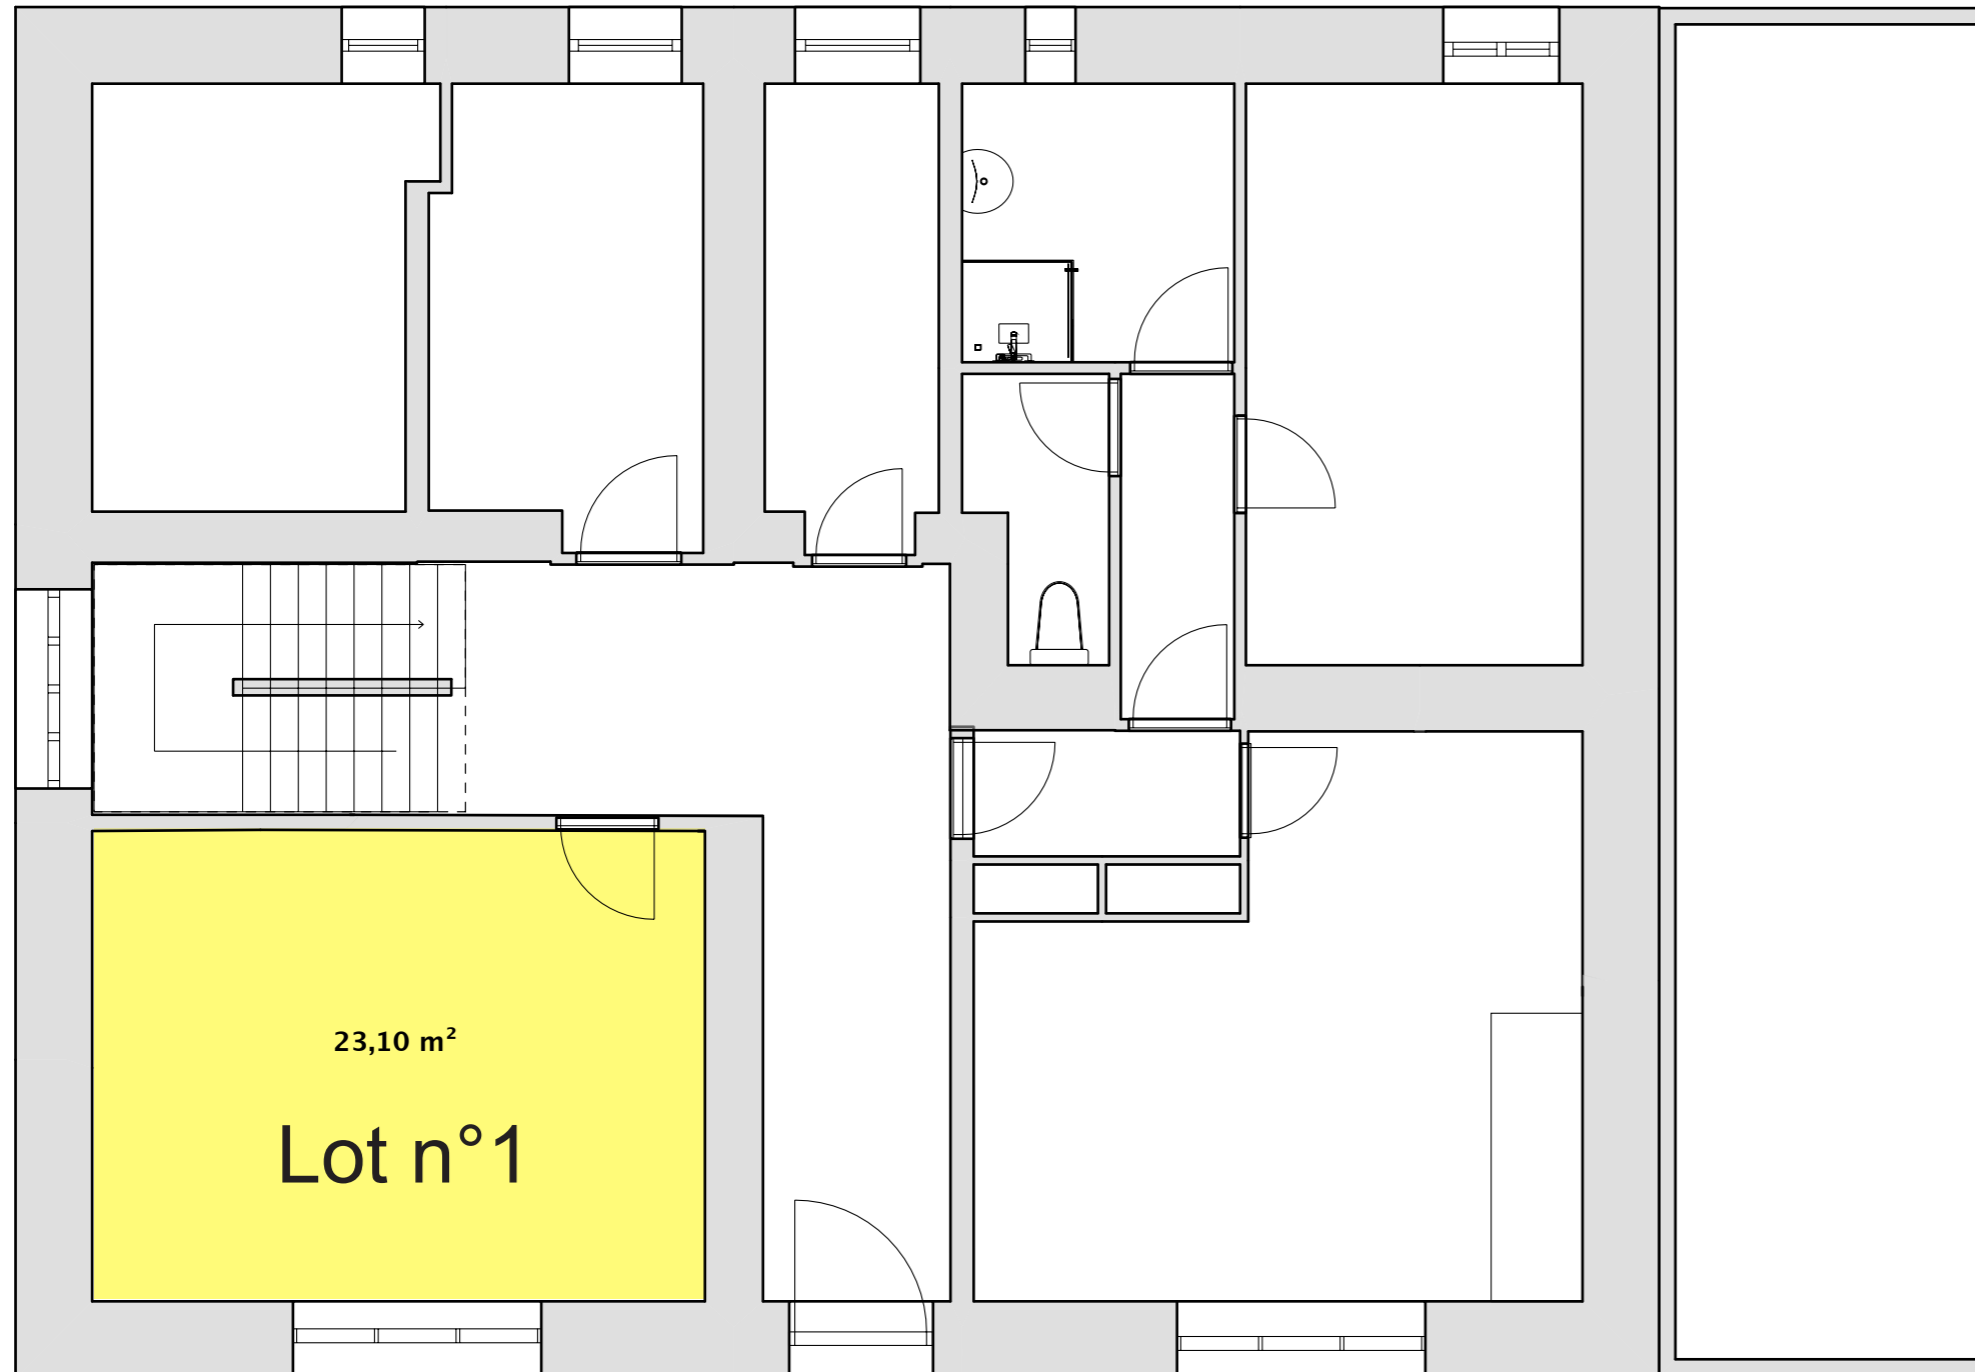

SEGUIN ACTIONS
IMMOBILIÈRES

"Résidence Le Cadran"

2 Rue de la Grande Fontaine - 25170 RECOLOGNE

PLANS NON CONTRACTUELS

PLAN PAR LOT :

Lot n°1 : Studio à Créer

Surface : 23,10 m²

Date : Le 2 Octobre 2020 - Modifié le 02 Octobre 2020