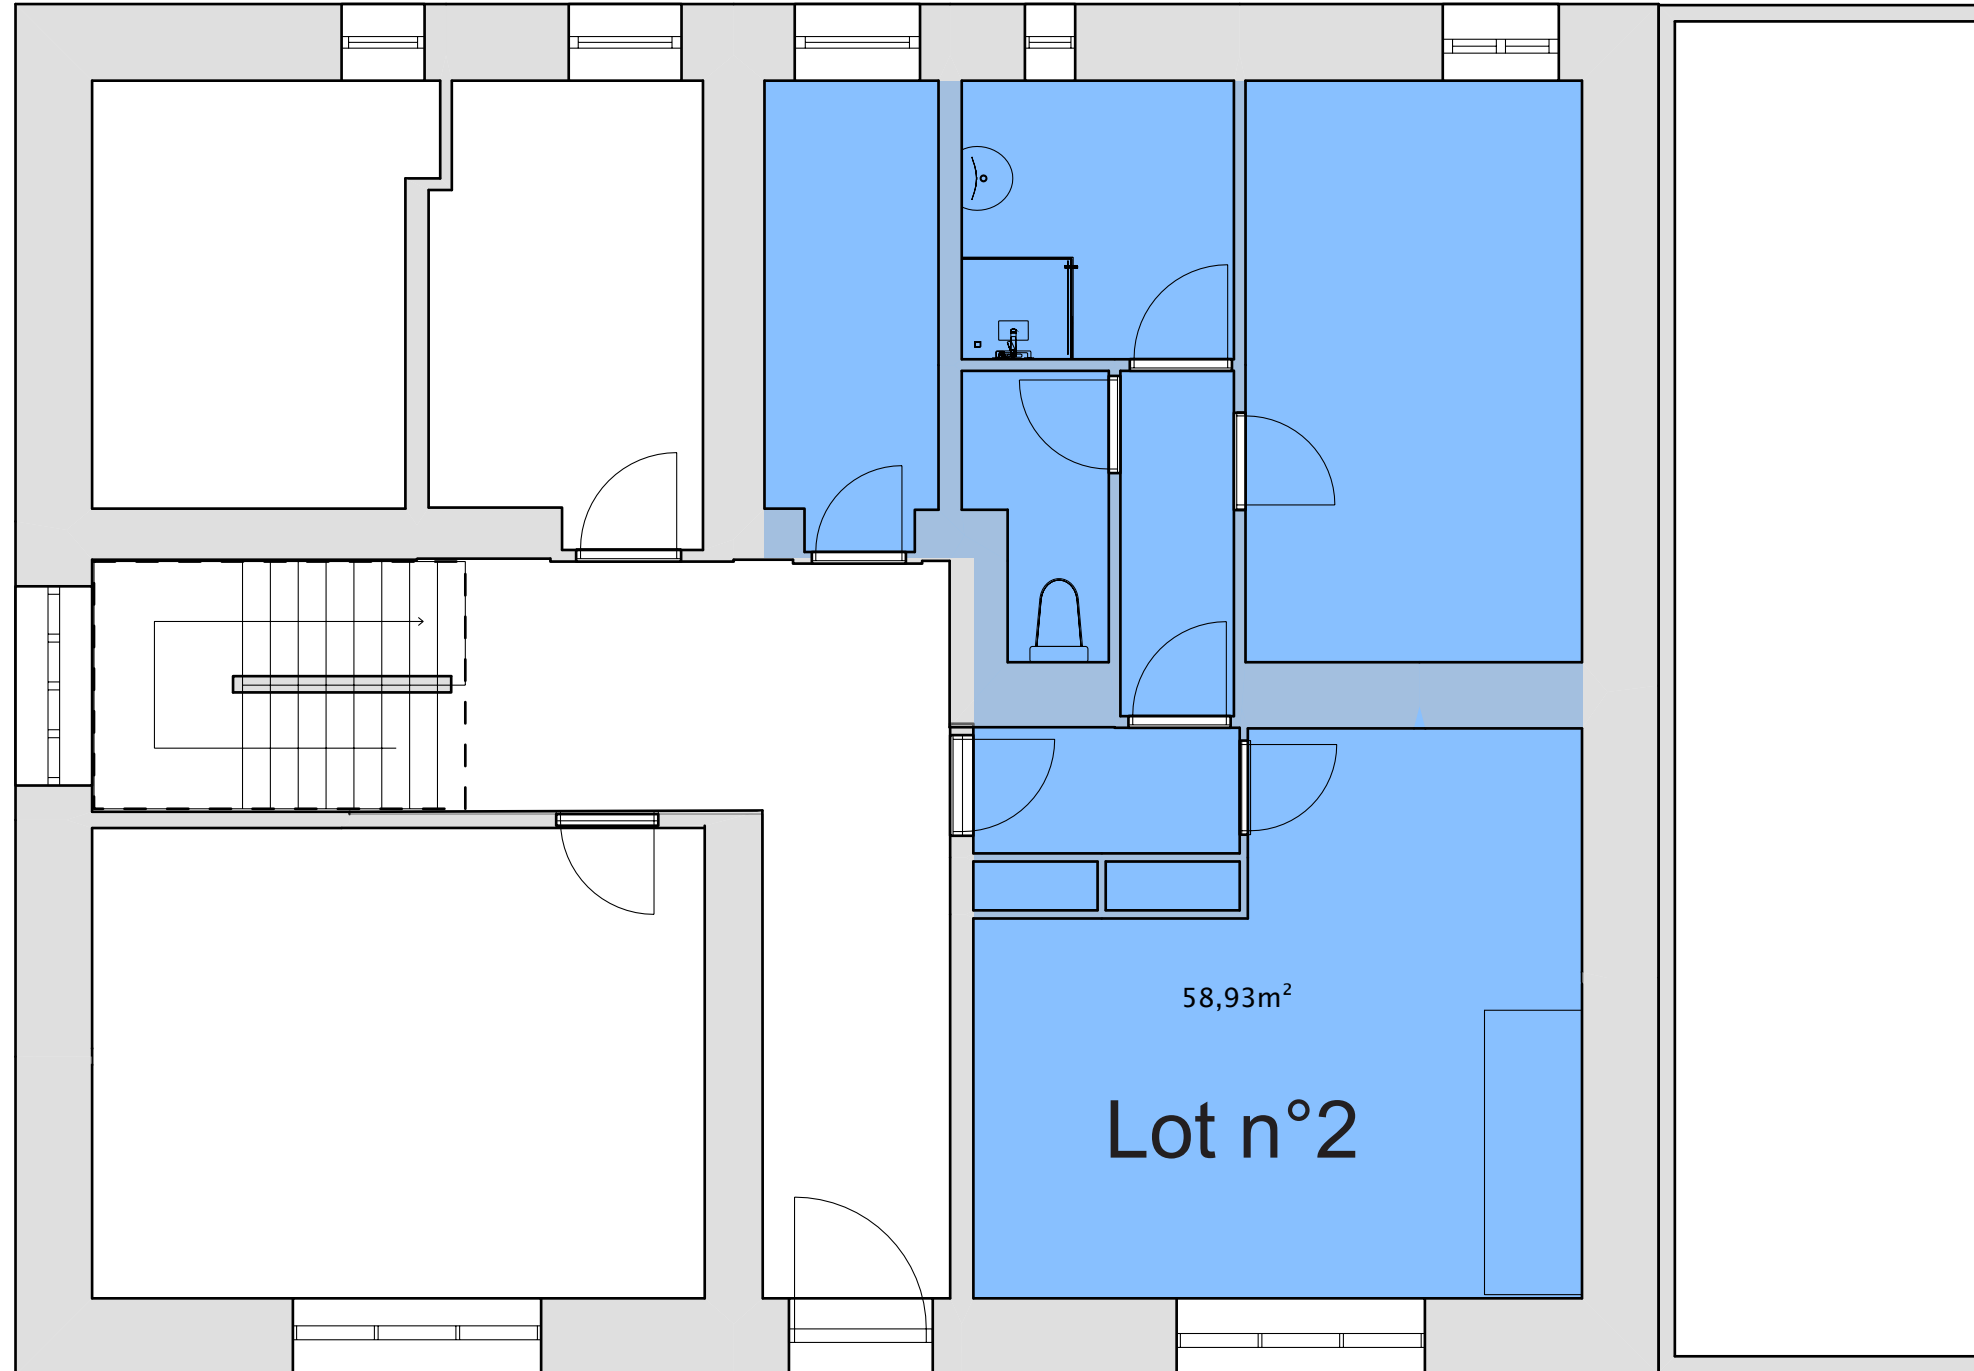

SEGUIN ACTIONS
IMMOBILIÈRES

"Résidence Le Cadran"

2 Rue de la Grande Fontaine - 25170 RECOLOGNE

PLANS NON CONTRACTUELS

PLAN PAR LOT :

Lot n°2

Surface : 58,93 m²

Date : Le 2 Octobre 2020 - Modifié le 02 Octobre 2020