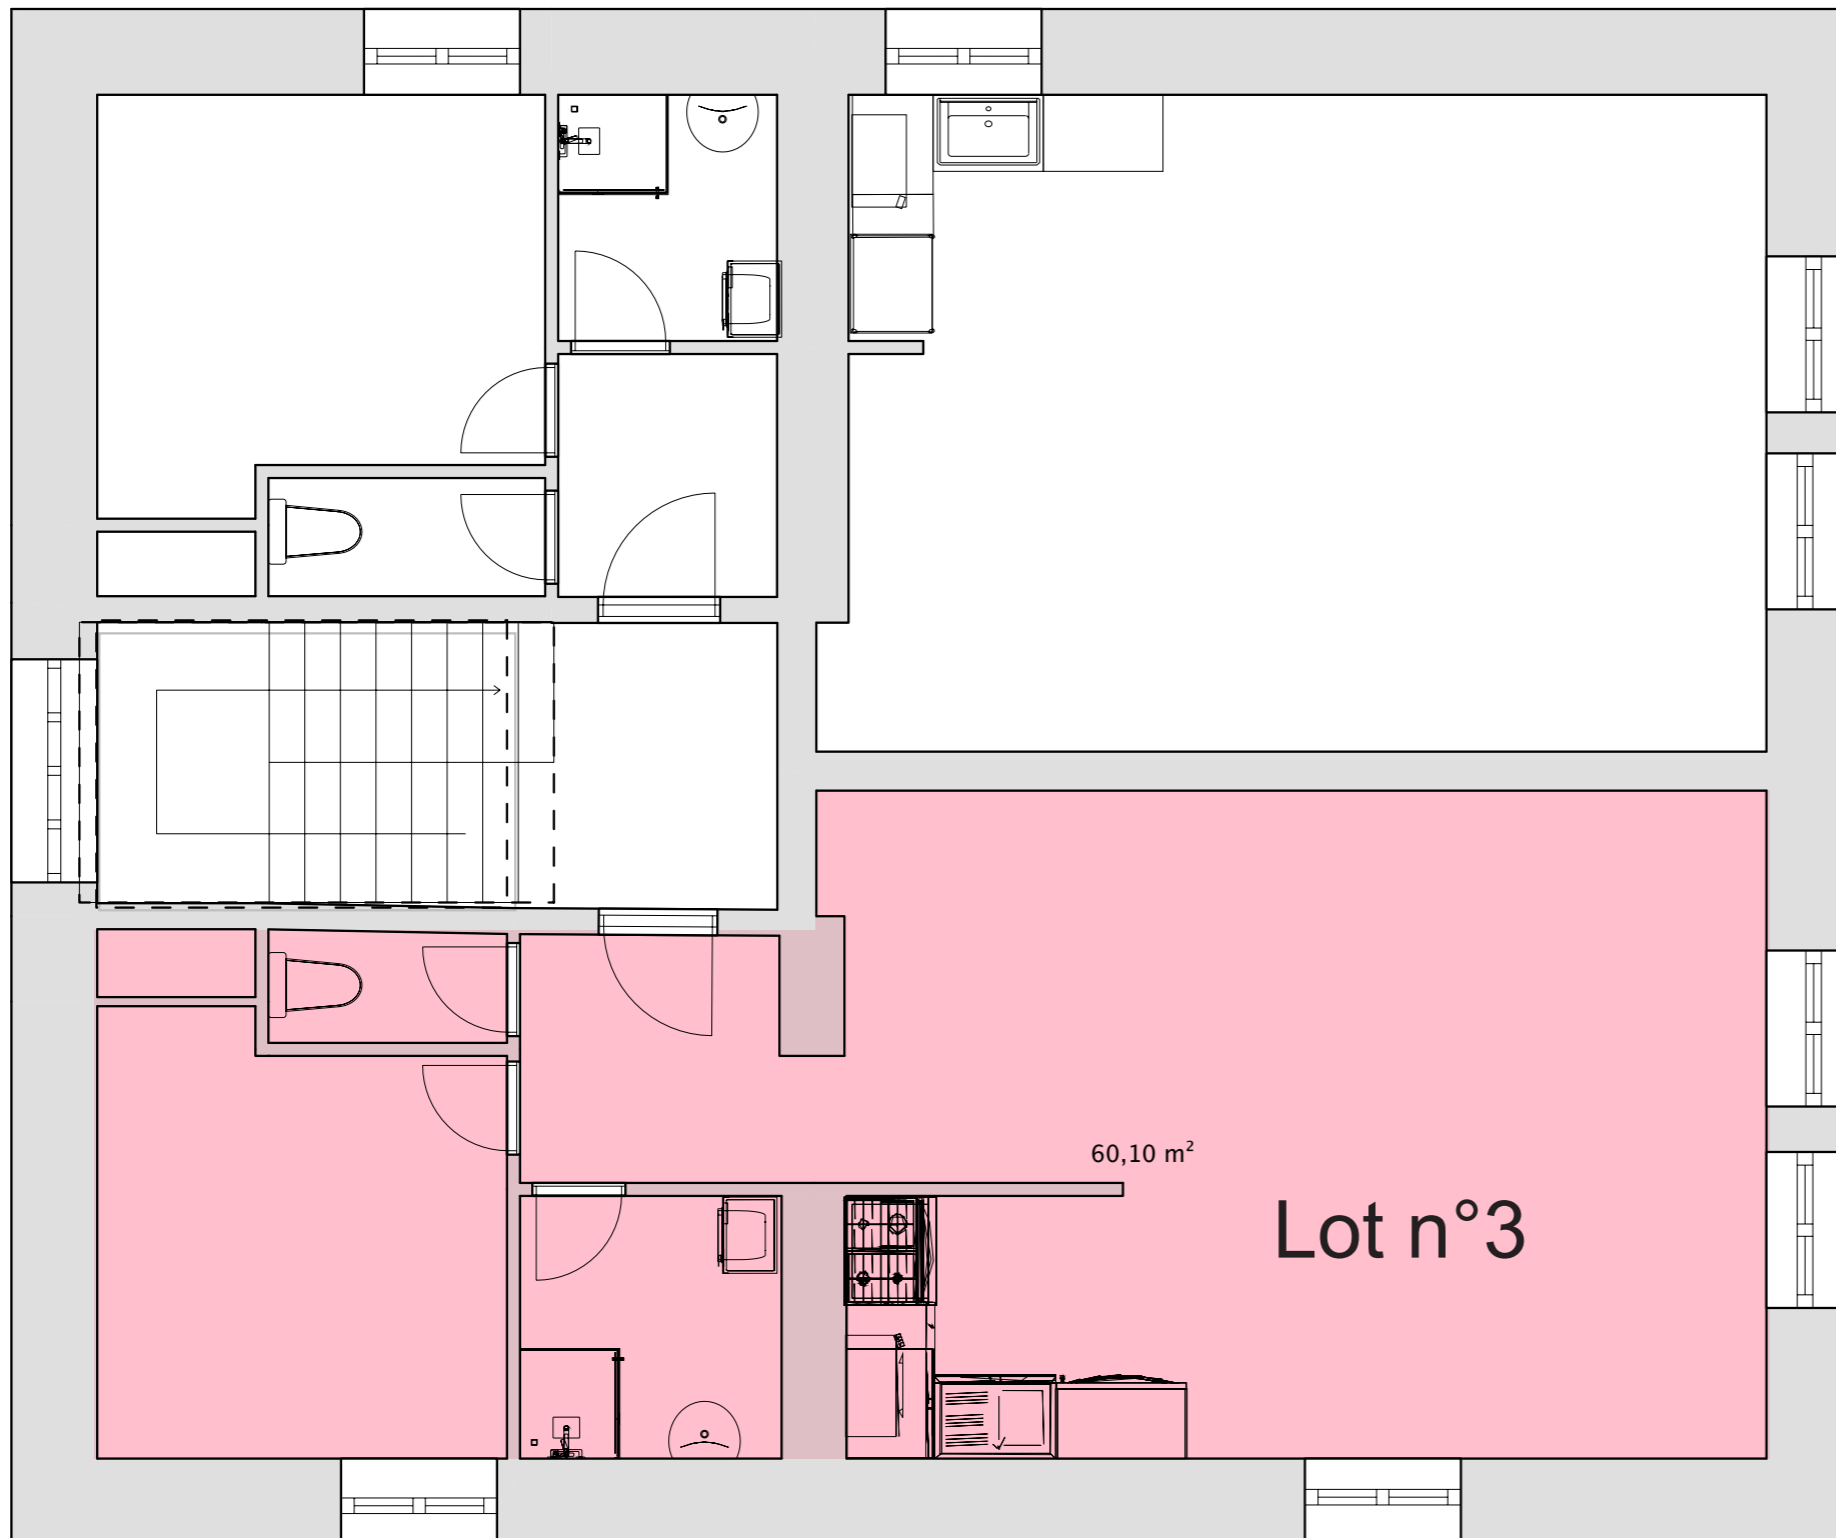

PLANS NON CONTRACTUELS