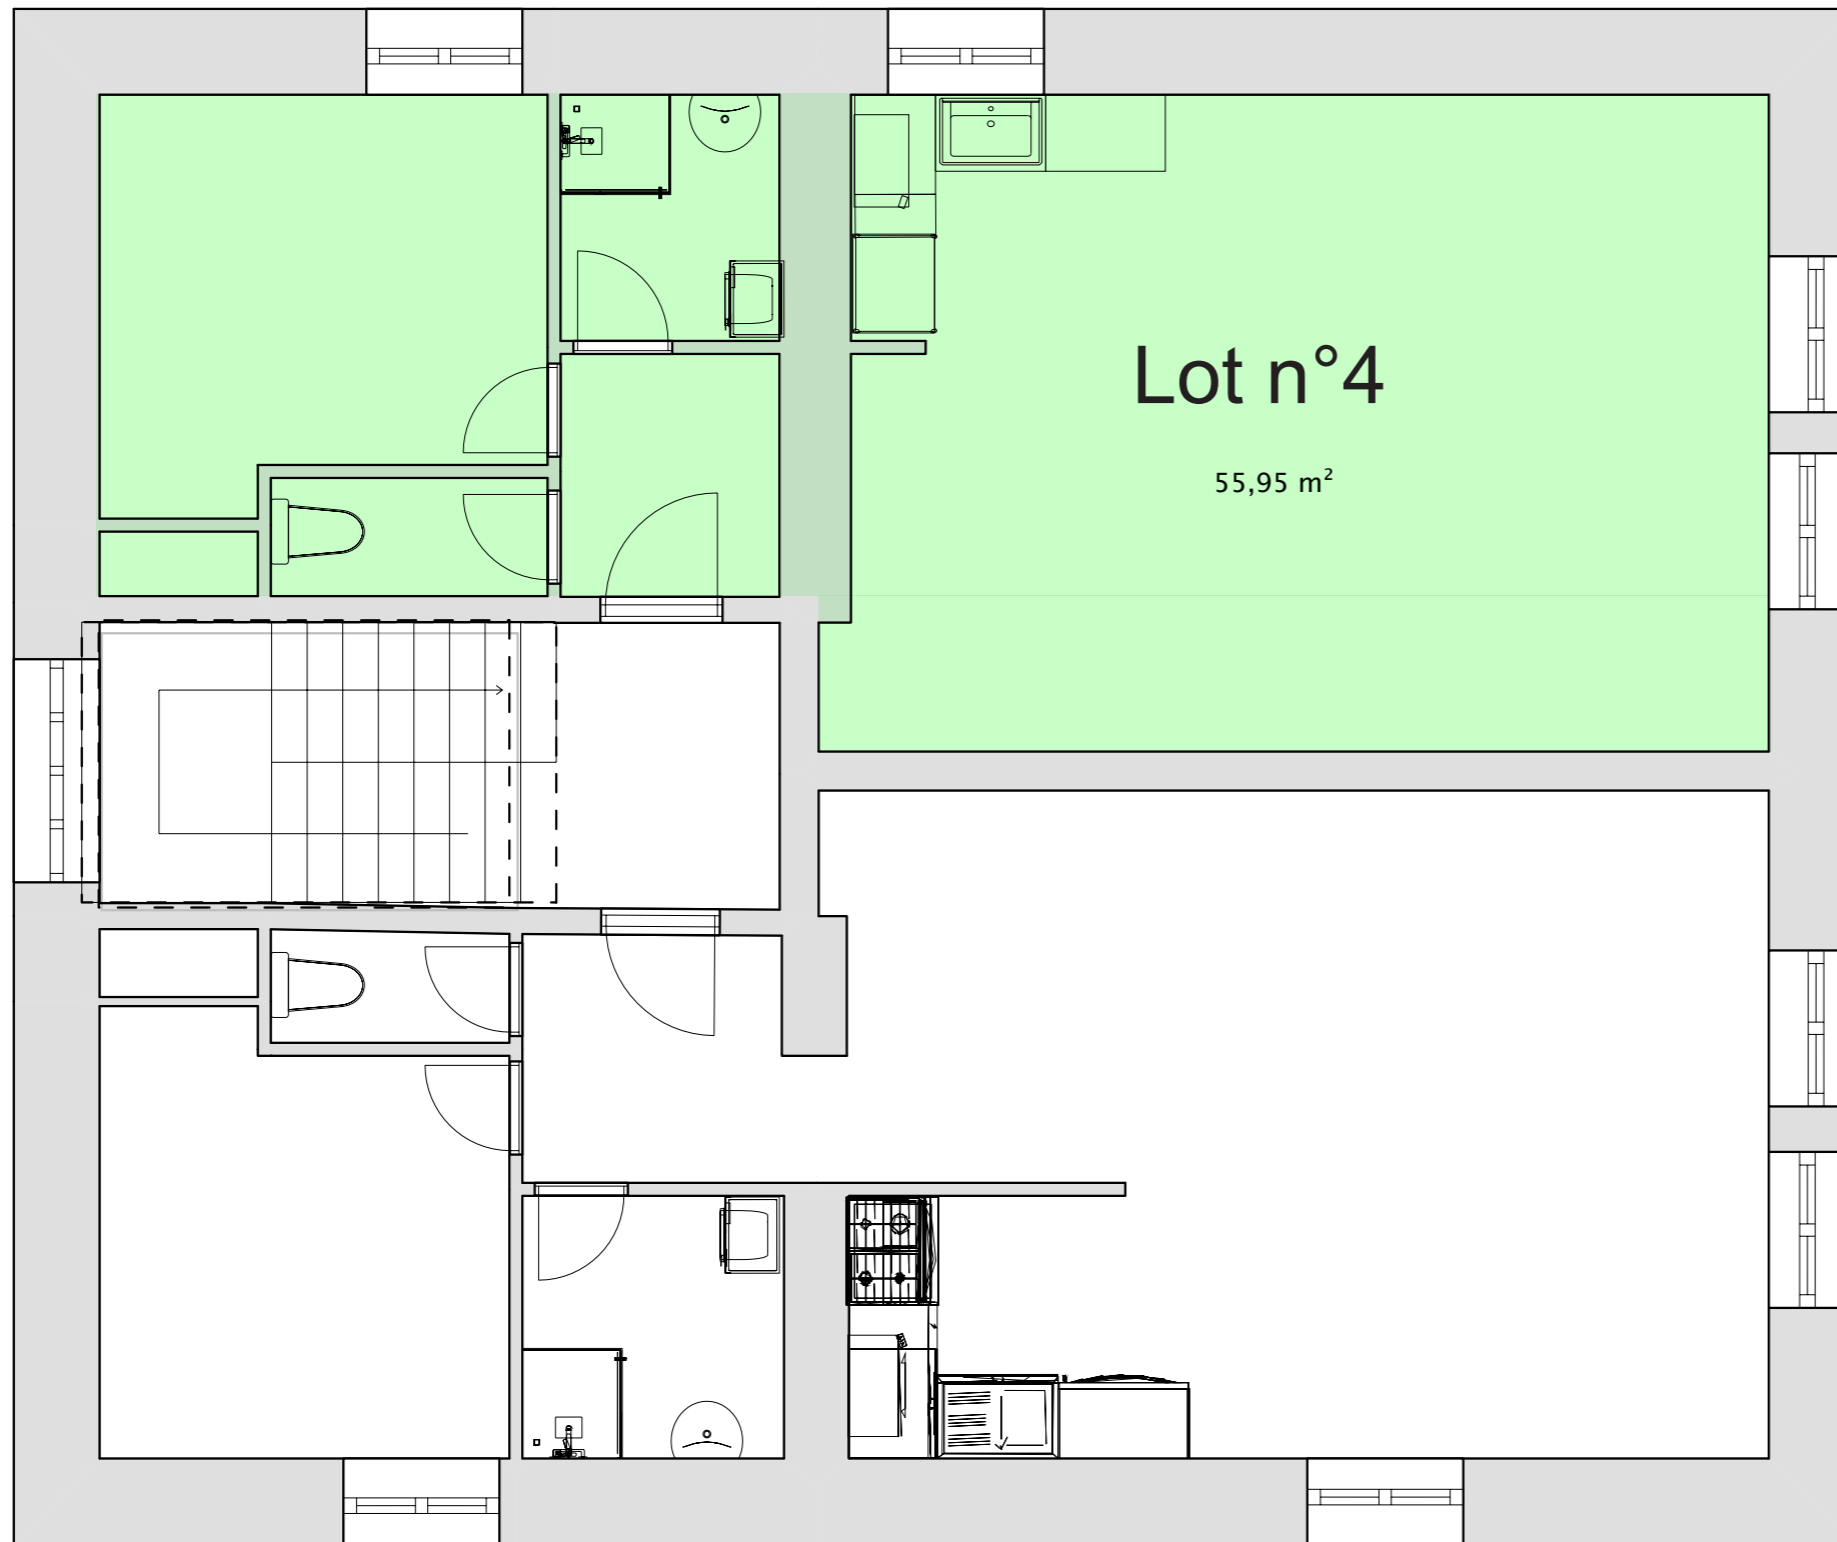

SEGUIN ACTIONS
IMMOBILIÈRES

"Résidence Le Cadran"

2 Rue de la Grande Fontaine - 25170 RECOLOGNE

PLANS NON CONTRACTUELS

PLAN PAR LOT :

Lot n°4 :

Surface : 55,95 m²

Date : Le 2 Octobre 2020 - Modifié le 02 Octobre 2020