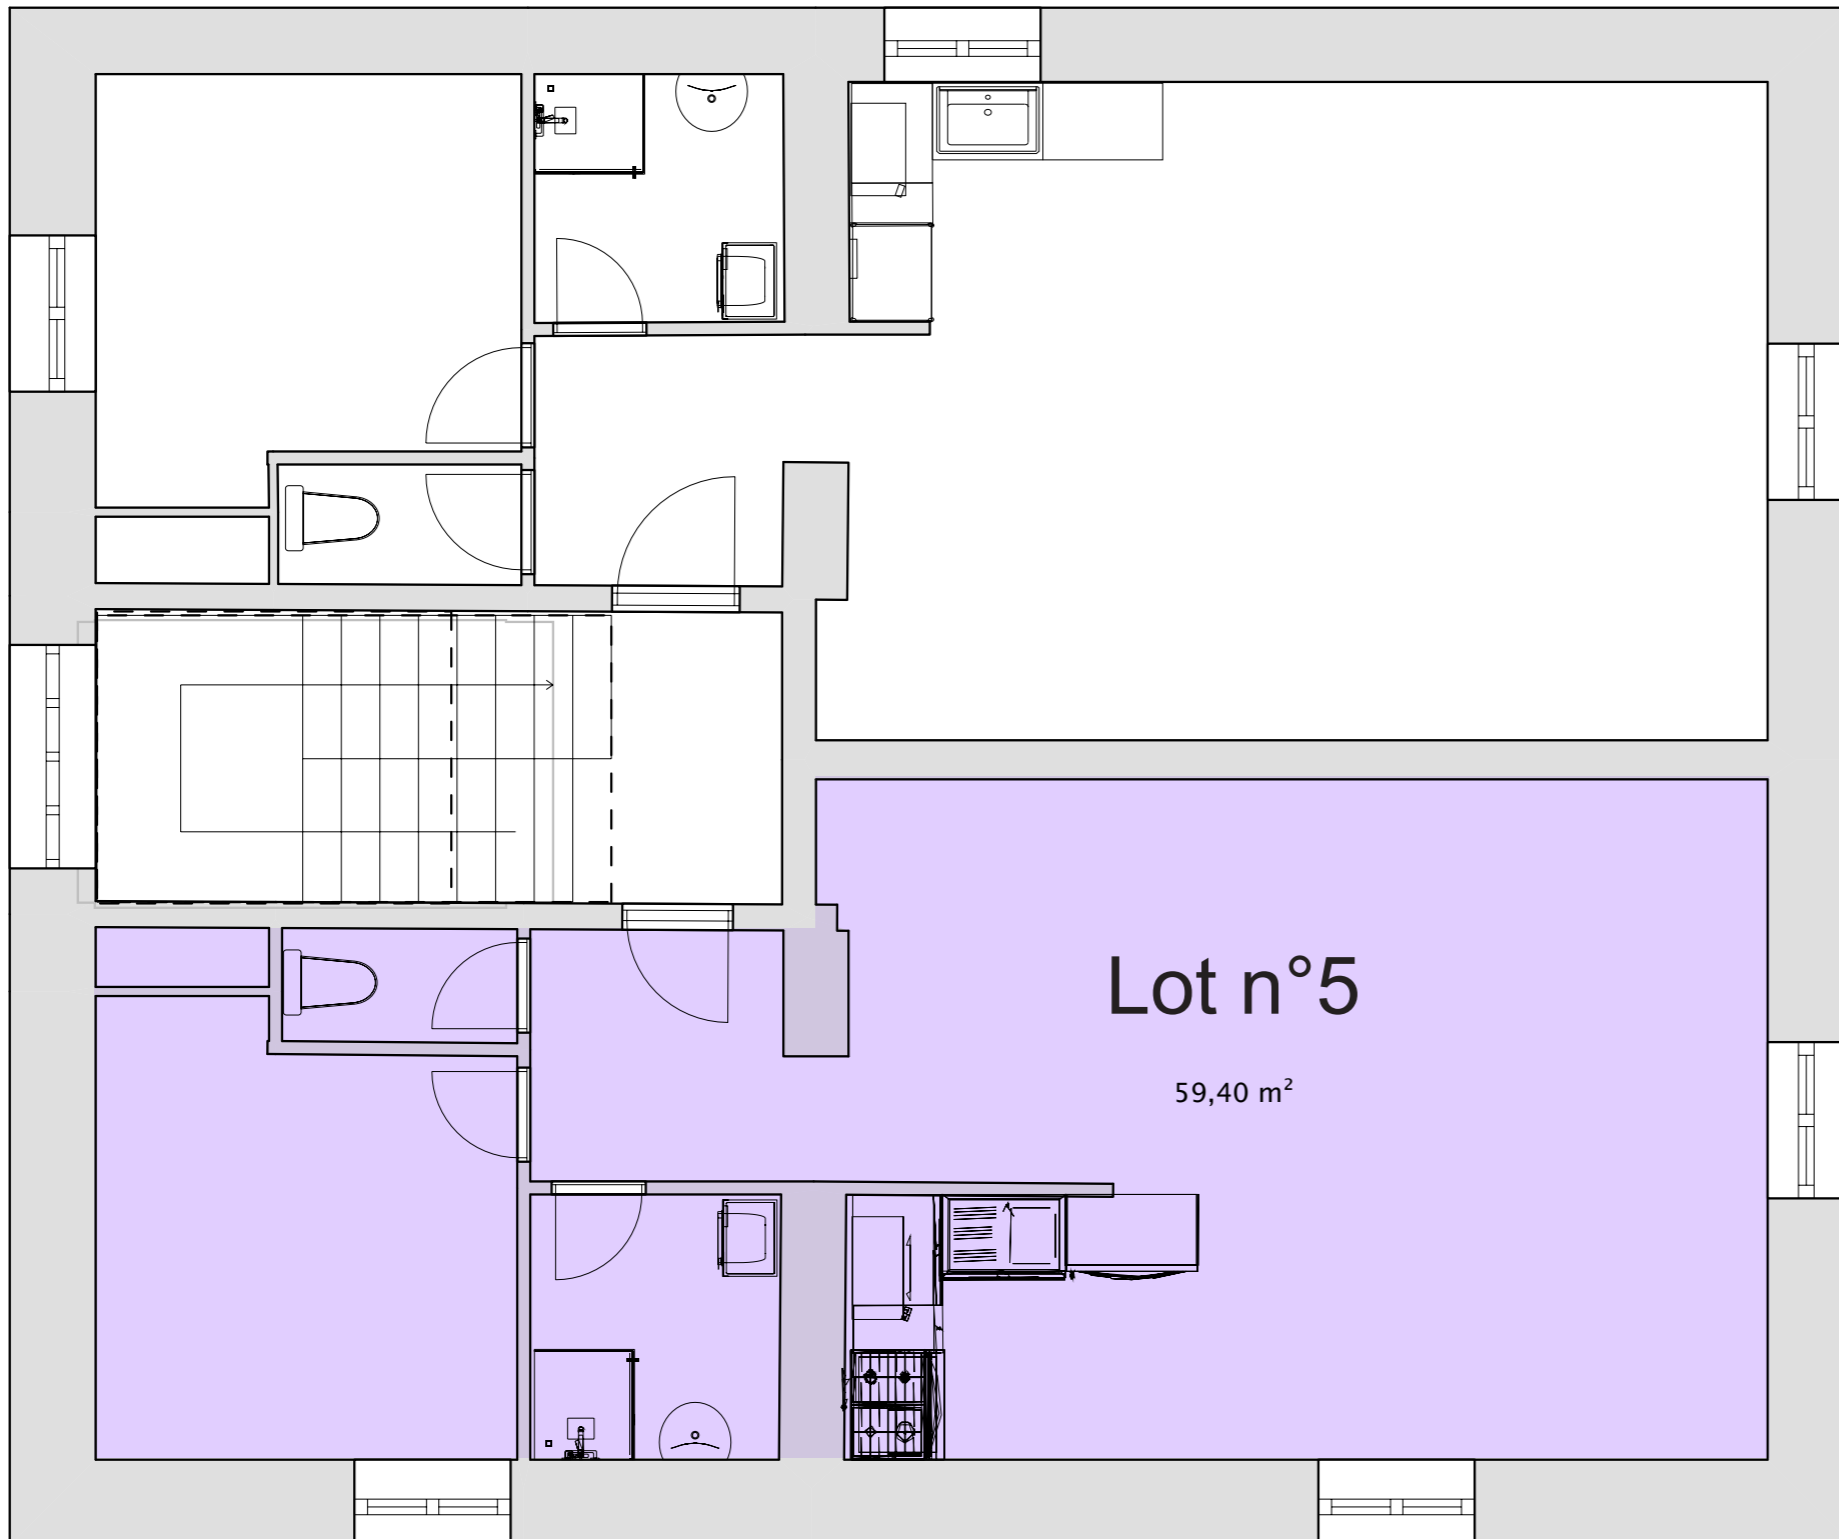

SEGUIN ACTIONS
IMMOBILIÈRES

"Résidence Le Cadran"

2 Rue de la Grande Fontaine - 25170 RECOLOGNE

PLANS NON CONTRACTUELS

PLAN PAR LOT :

Lot n°5

Surface : 59,40 m²

Date : Le 2 Octobre 2020 - Modifié le 02 Octobre 2020